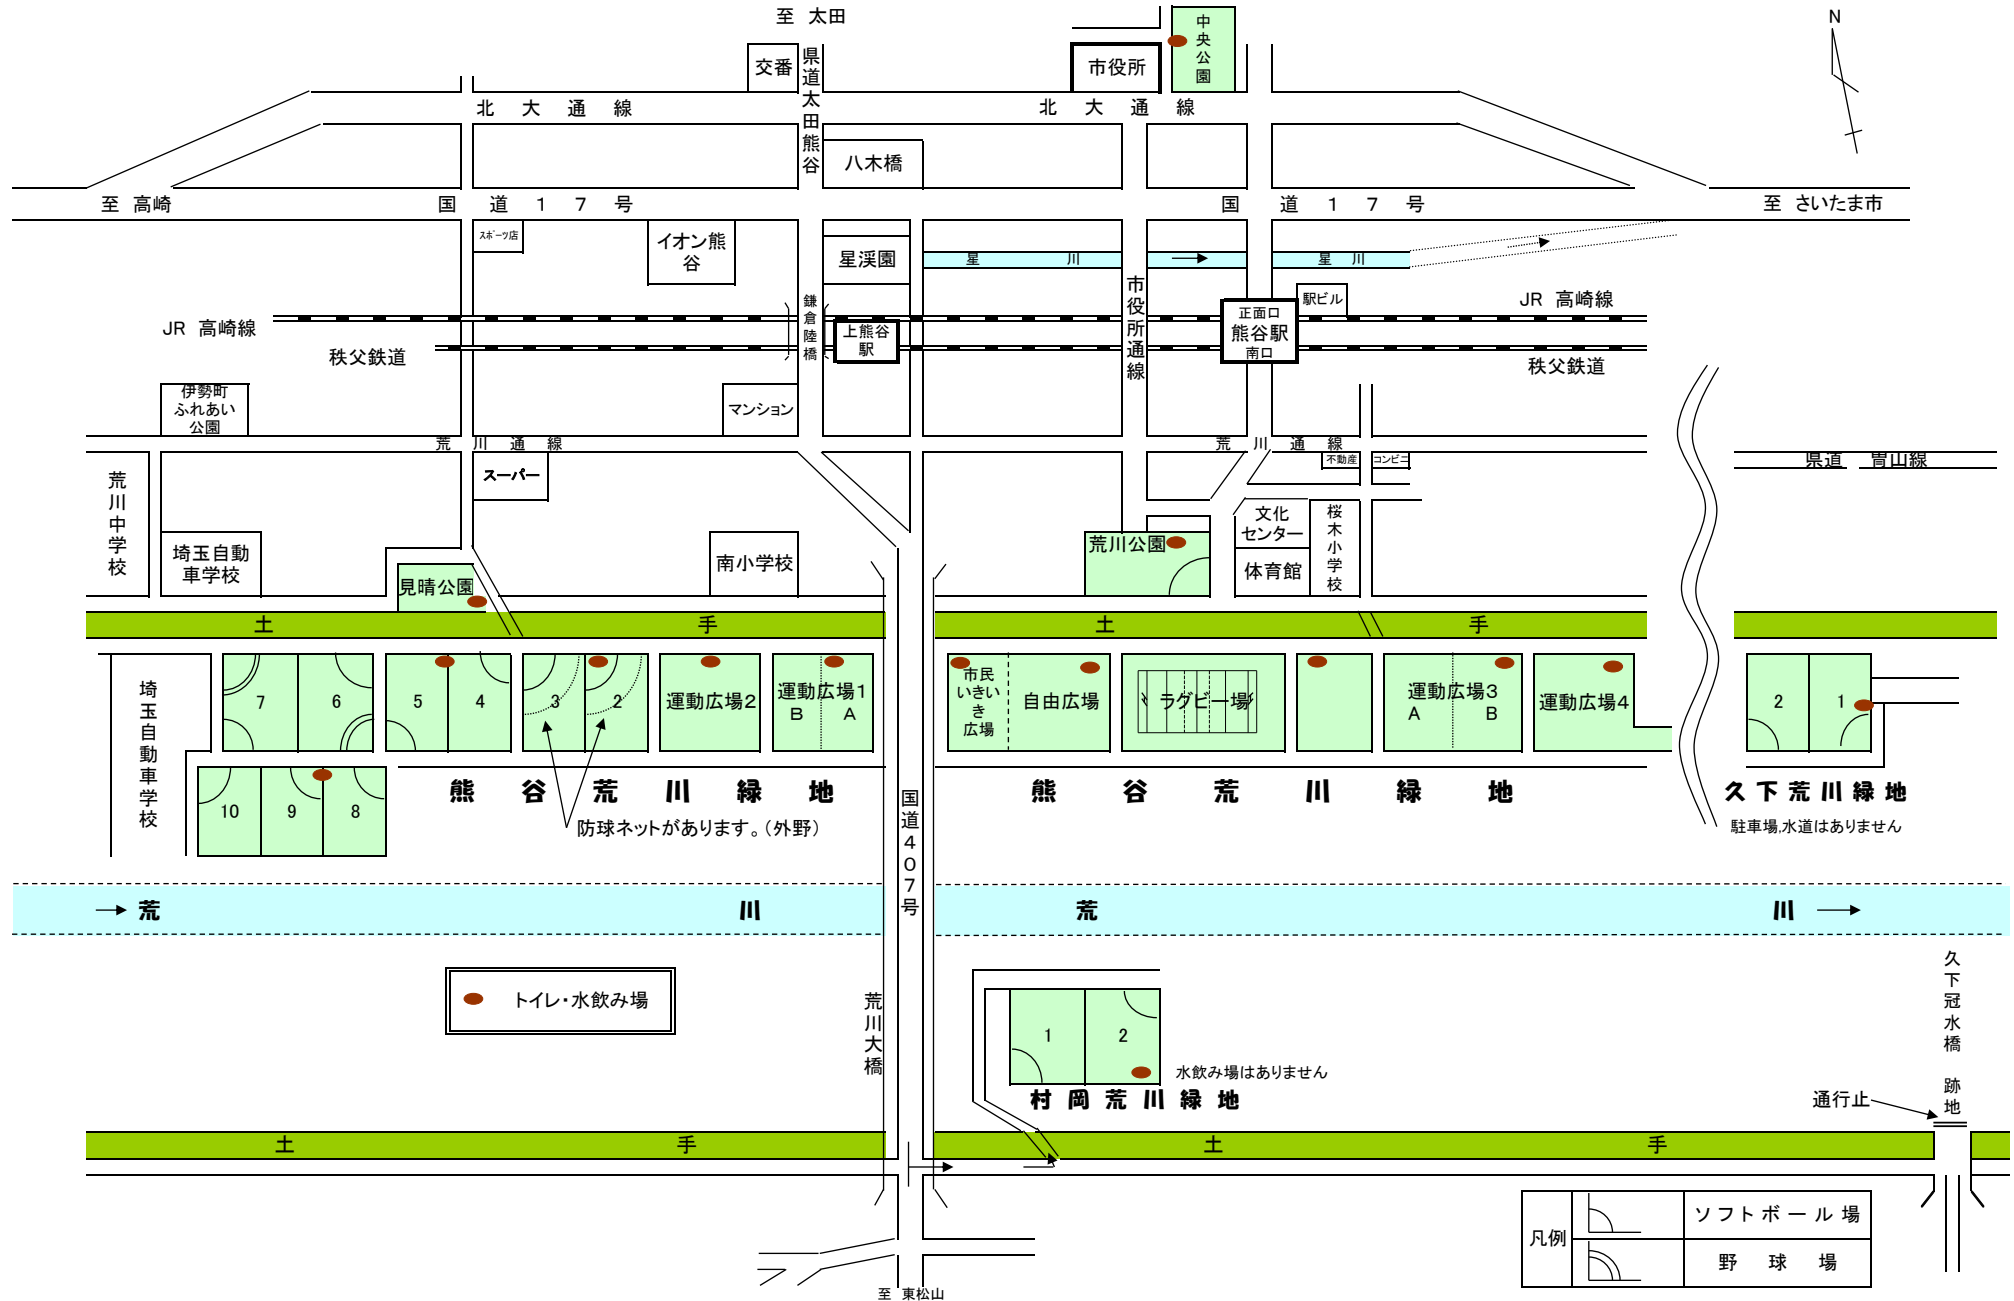

荒川緑地施設概要

* 桜木小入口及び場内には速度規制の為のポールがありますので注意して下さい。

凡例		ソフトボール場
		野球場