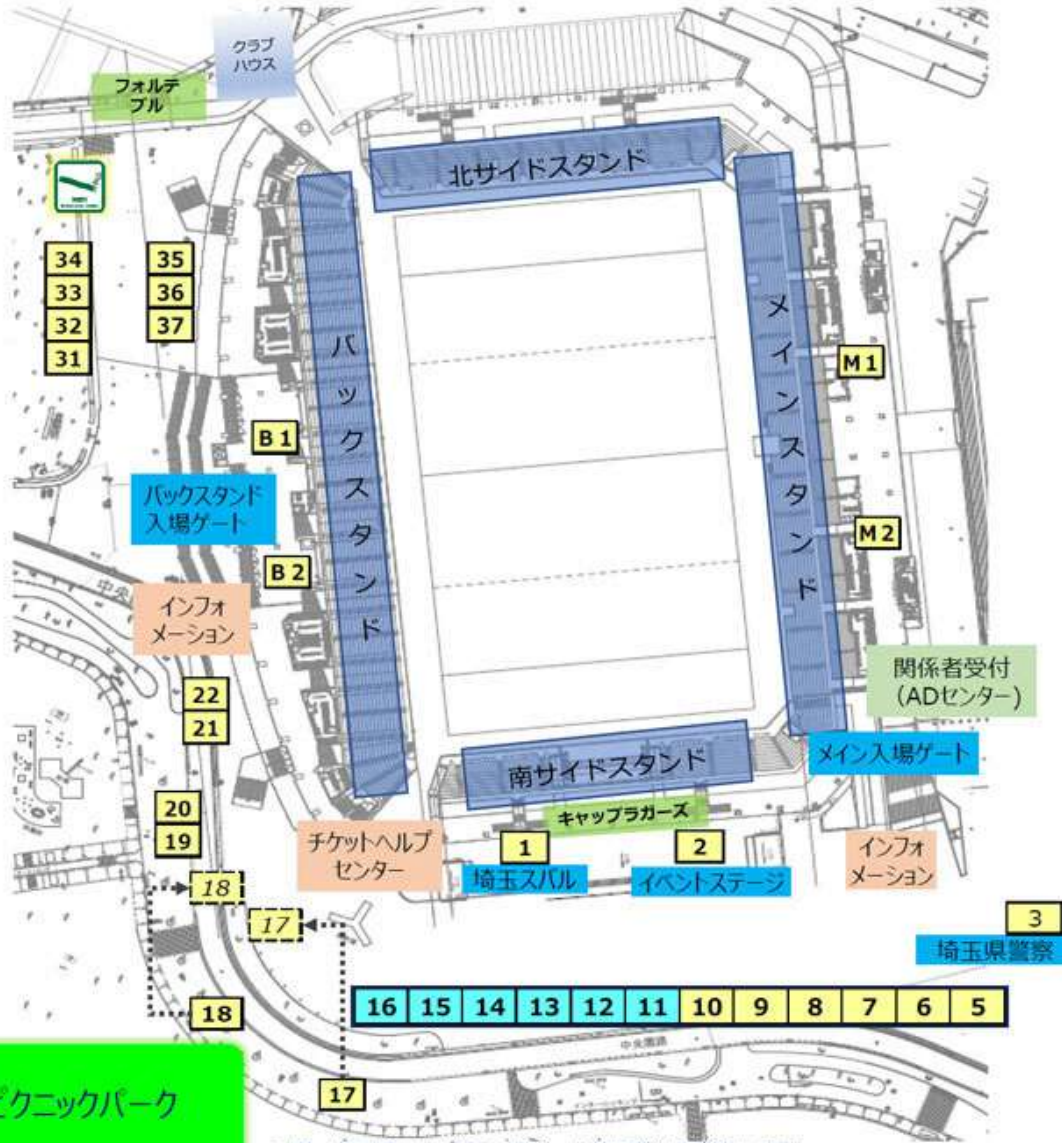

# ジャパンラグビーリーグワン2023-2024 第12節 A グランド出店レイアウト

20240406

NO.17.18 はピクニックパーク終了後に移動します

エリア	店名	品目	区画
南ステージ	埼玉スバル	新車各モデル展示	1
	イベントステージ	熊谷市中央消防署音楽隊、ラポラ演技	2
南広場	埼玉県警本部犯罪対策室PRブース	パトカー・白バイ展示記念撮影、啓発活動	3
	おいしい屋さん	チャーシュー丼、ねぎ塩チャーシュー丼、チーズチャーシュー丼	5
	Uno y Solo	唐揚げ各種、唐揚げ丼、シャカシャカポテト	6
	かのうや	うなぎ弁当、うなぎ弁当、うなぎの串焼き	7
	JETシルクロード	肉巻きおにぎり、牛カルビ串、アイスクリーム、各種ドリンク	8
	ウスキングベーグル	オリジナルベーグル各種	9
	ナザルケバブ	ケバブサンド、アメリカンロングポテト	10
	近江屋酒店	ブルモル生、缶ビール、オールフリー、ソフトドリンク	11
	三河屋	いちごもち、スクラムどら焼き、くるくるソーセージ	12
	ワイルドナイツカフェ	ワイルドナイツカステラ、ワイルドナイツソーダ、コーヒー	13
ホスト チーム エリア	どデカ唐揚げわっしょい	どデカ唐揚げ、太田焼きそば、どデカ唐揚げ丼	14
	植竹製菓	どら焼き、和菓子など	15
	フットボールマーク	ワイルドナイツ公式グッズ、応援グッズ	16
	ピッツァリマヴェーラ	マルゲリータピザ、マリナーピザ、はちみつチーズピザ	17
	熊谷スポーツホテルパークウイング	ラグビーバーガー、フィッシュバーガー、やさそば	18
	ラグビーワールドカップ公式グッズ販売ブース	公式ジャージ、グッズ類の販売	19
	三菱重工相模原ダイナポアーズ	チームオフィシャルグッズ	20
	株式会社ベルク (とくし丸)	弁当各種、総菜、加工食品、菓子、洋和菓子、飲料	21
南コーナー	株式会社ベルク (とくし丸)	弁当各種、総菜、加工食品、菓子、洋和菓子、飲料	22
	D & S catering World	ピタケバブ、おつまみケバブ、もちりロングポテト	31
バック広場	中華キッチンカー紅秋	麻婆丼、焼小籠包、肉まん、ジャンボシウマイ、アルコール	32
	カレー屋リリー	本格タイ風カレー、ガバオライス、魯肉飯、タンフリーチキン	33
	ダイニング酒場 優	もつ煮、角煮バーガー、角煮丼、アルコール、各種飲料	34
	イェル ケバブ	ケバブサンド、おつまみロングケバブ、ケバブラップ	35
	Dome Pizza	ピザ、チョコバナナ、カステラ、串焼き、バナナジュース	36
	日本一	からあげ、煮込みホルモン	37
	御菓子司 花扇	赤飯、団子、いちご大福、どら焼	M1
メイン コンコース	PUBLIC SWEET TALT & PIE	サンドウィッチ、焼き菓子、ケーキ、ビール、ジュース	M2
バック コンコース	深谷名物煮ほうとう・スナック	深谷煮ほうとう、スナック各種、コーヒー、ビール	B1
	三宝苑	焼きそば・チュロス・ポテト等	B2

出店店舗、場所、販売品目は変更になる事があります