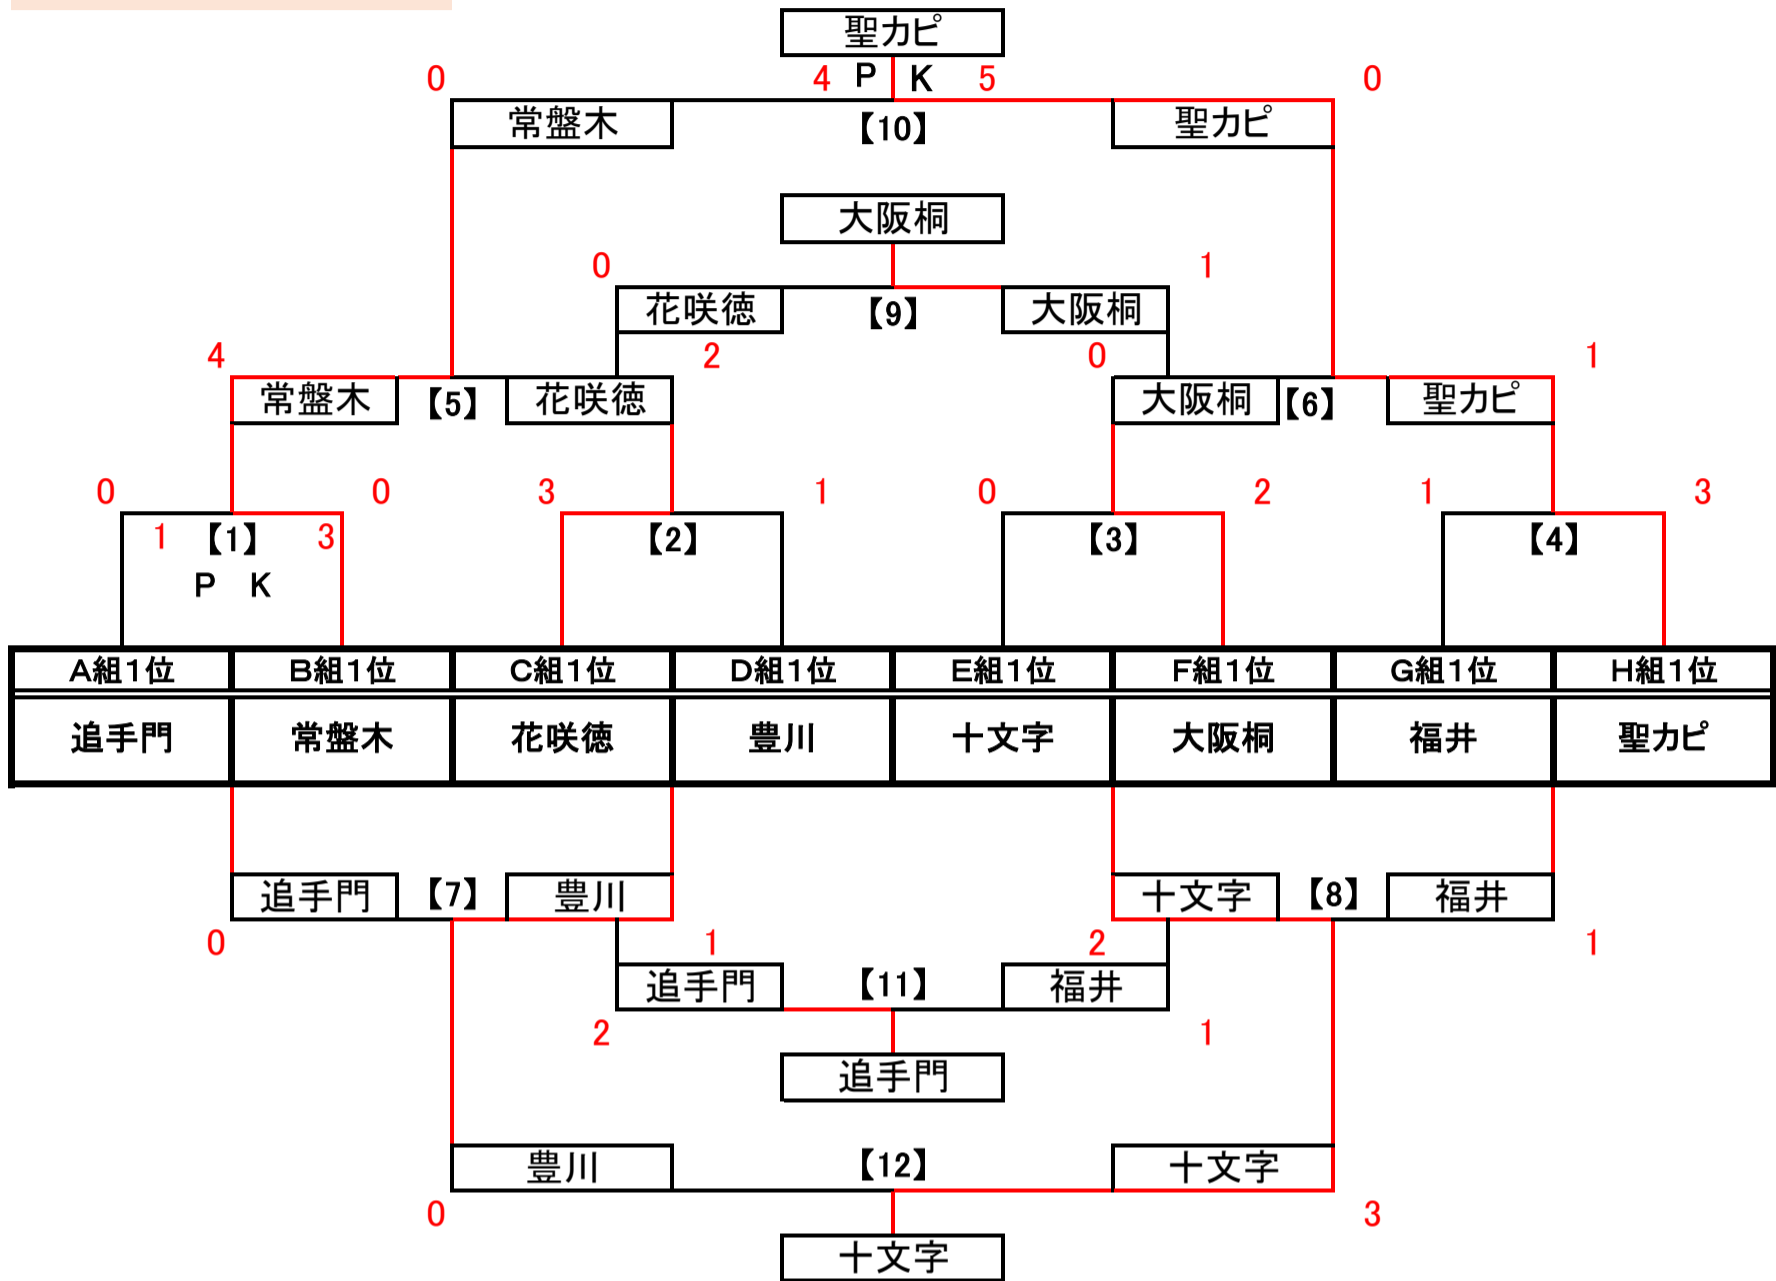

第30回選抜高校女子サッカー大会「めぬまカップ」in熊谷

3月28日（木）・29日（金） 順位別トーナメント・リーグ表【1位・2位】

<1位トーナメント>

<2位トーナメント>

第30回選抜高校女子サッカー大会「めぬまカップ」in熊谷

3月28日（木）・29日（金） 順位別トーナメント・リーグ表【3位・4位】

<3位トーナメント>

<4位トーナメント>

第30回選抜高校女子サッカー大会「めぬまカップ」in熊谷
3月28日（木）・29日（金） 順位別トーナメント・リーグ表【5位・6位】

<5位トーナメント>

<6位リーグ>

6位リーグ	A組6位	B組6位	C組6位	勝点	勝	引	負	得点	失点	得失点	順位
	久喜	三重	横浜翠								
A組6位	久喜	【61】	【63】	0	0	0	2	0	11	-11	43
		0 - 7 ×	0 - 4 ×								
B組6位	【61】	三重	【62】	6	2	0	0	13	1	12	41
	7 - 0 ○		6 - 1 ○								
C組6位	【63】	【62】	横浜翠	3	1	0	1	5	6	-1	42
	4 - 0 ○	1 - 6 ×									