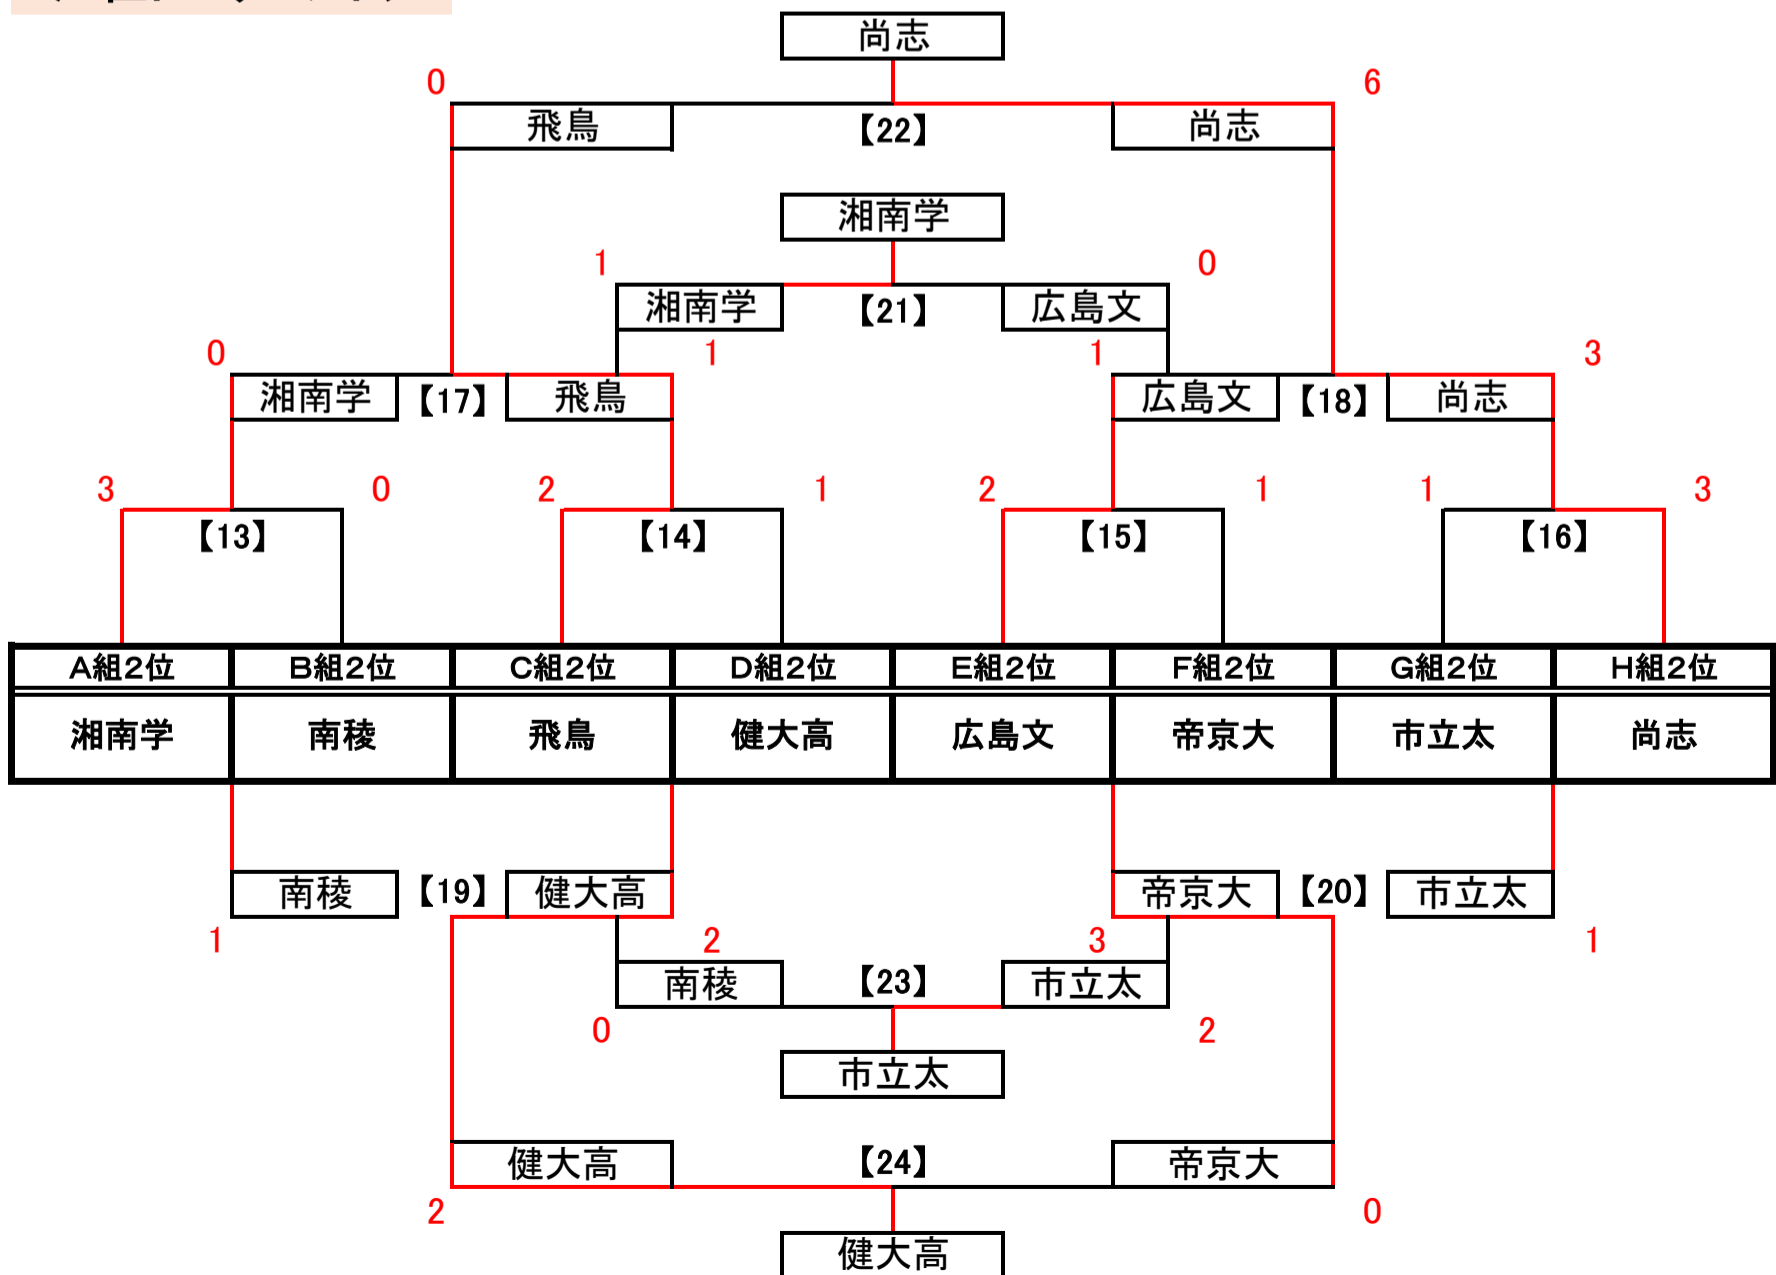

第30回選抜高校女子サッカー大会「めぬまカップ」in熊谷

3月28日（木）・29日（金） 順位別トーナメント・リーグ表【1位・2位】

<1位トーナメント>

<2位トーナメント>

第30回選抜高校女子サッカー大会「めぬまカップ」in熊谷

3月28日（木）・29日（金） 順位別トーナメント・リーグ表【3位・4位】

<3位トーナメント>

<4位トーナメント>

第30回選抜高校女子サッカー大会「めぬまカップ」in熊谷
3月28日（木）・29日（金） 順位別トーナメント・リーグ表【5位・6位】

<5位トーナメント>

<6位リーグ>

6位リーグ	A組6位	B組6位	C組6位	勝点	勝	引	負	得点	失点	得失点	順位
	久喜	三重	横浜翠								
A組6位	久喜	【61】	【63】	0	0	0	2	0	11	-11	43
		0 - 7 ×	0 - 4 ×								
B組6位	【61】	三重	【62】	6	2	0	0	13	1	12	41
	7 - 0 ○		6 - 1 ○								
C組6位	【63】	【62】	横浜翠	3	1	0	1	5	6	-1	42
	4 - 0 ○	1 - 6 ×									