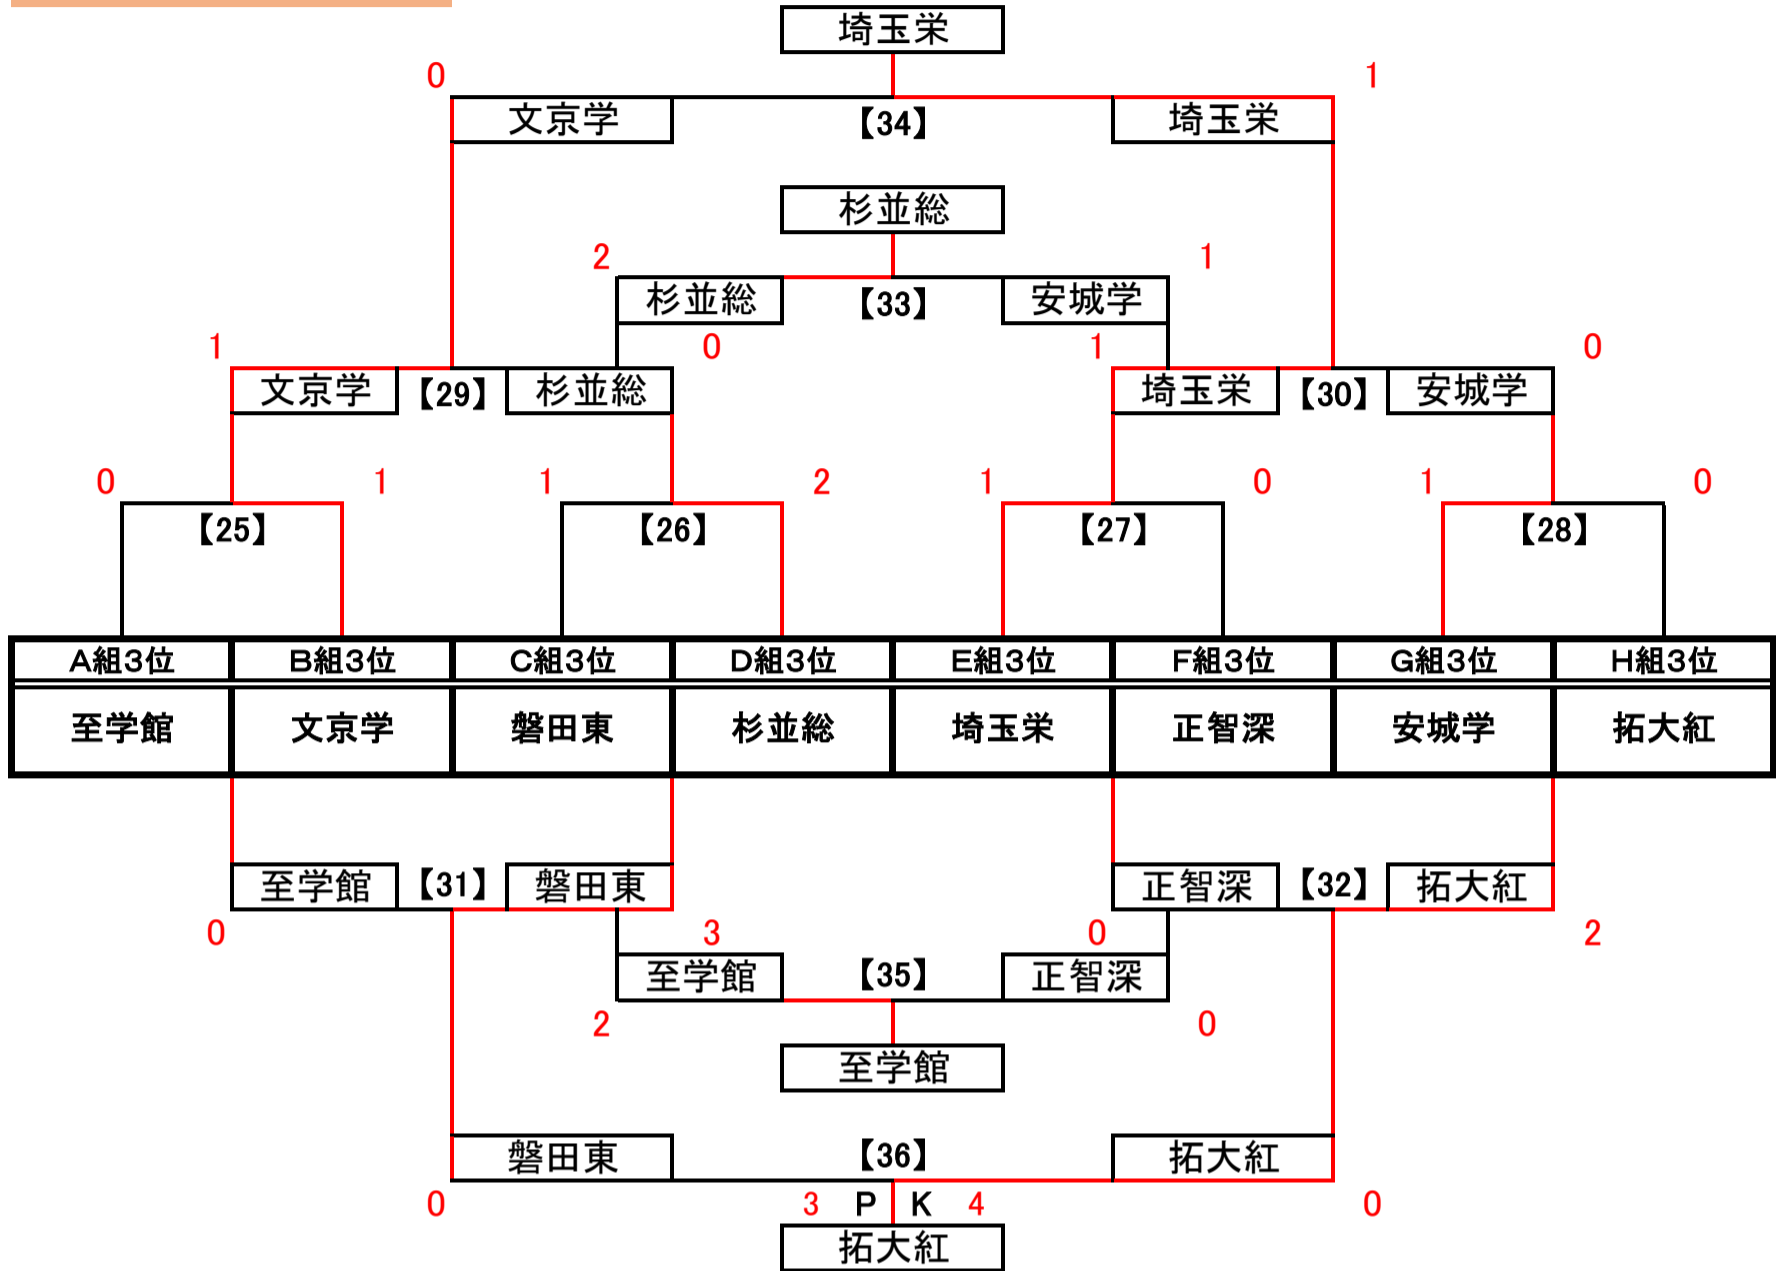

第30回選抜高校女子サッカー大会「めぬまカップ」in熊谷

3月28日（木）・29日（金） 順位別トーナメント・リーグ表【1位・2位】

<1位トーナメント>

<2位トーナメント>

第30回選抜高校女子サッカー大会「めぬまカップ」in熊谷

3月28日（木）・29日（金） 順位別トーナメント・リーグ表【3位・4位】

<3位トーナメント>

<4位トーナメント>

第30回選抜高校女子サッカー大会「めぬまカップ」in熊谷
3月28日（木）・29日（金） 順位別トーナメント・リーグ表【5位・6位】

<5位トーナメント>

<6位リーグ>

6位リーグ	A組6位	B組6位	C組6位	勝点	勝	引	負	得点	失点	得失点	順位
	久喜	三重	横浜翠								
A組6位	久喜	【61】	【63】	0	0	0	2	0	11	-11	43
		0 - 7 ×	0 - 4 ×								
B組6位	【61】	三重	【62】	6	2	0	0	13	1	12	41
	7 - 0 ○		6 - 1 ○								
C組6位	【63】	【62】	横浜翠	3	1	0	1	5	6	-1	42
	4 - 0 ○	1 - 6 ×									