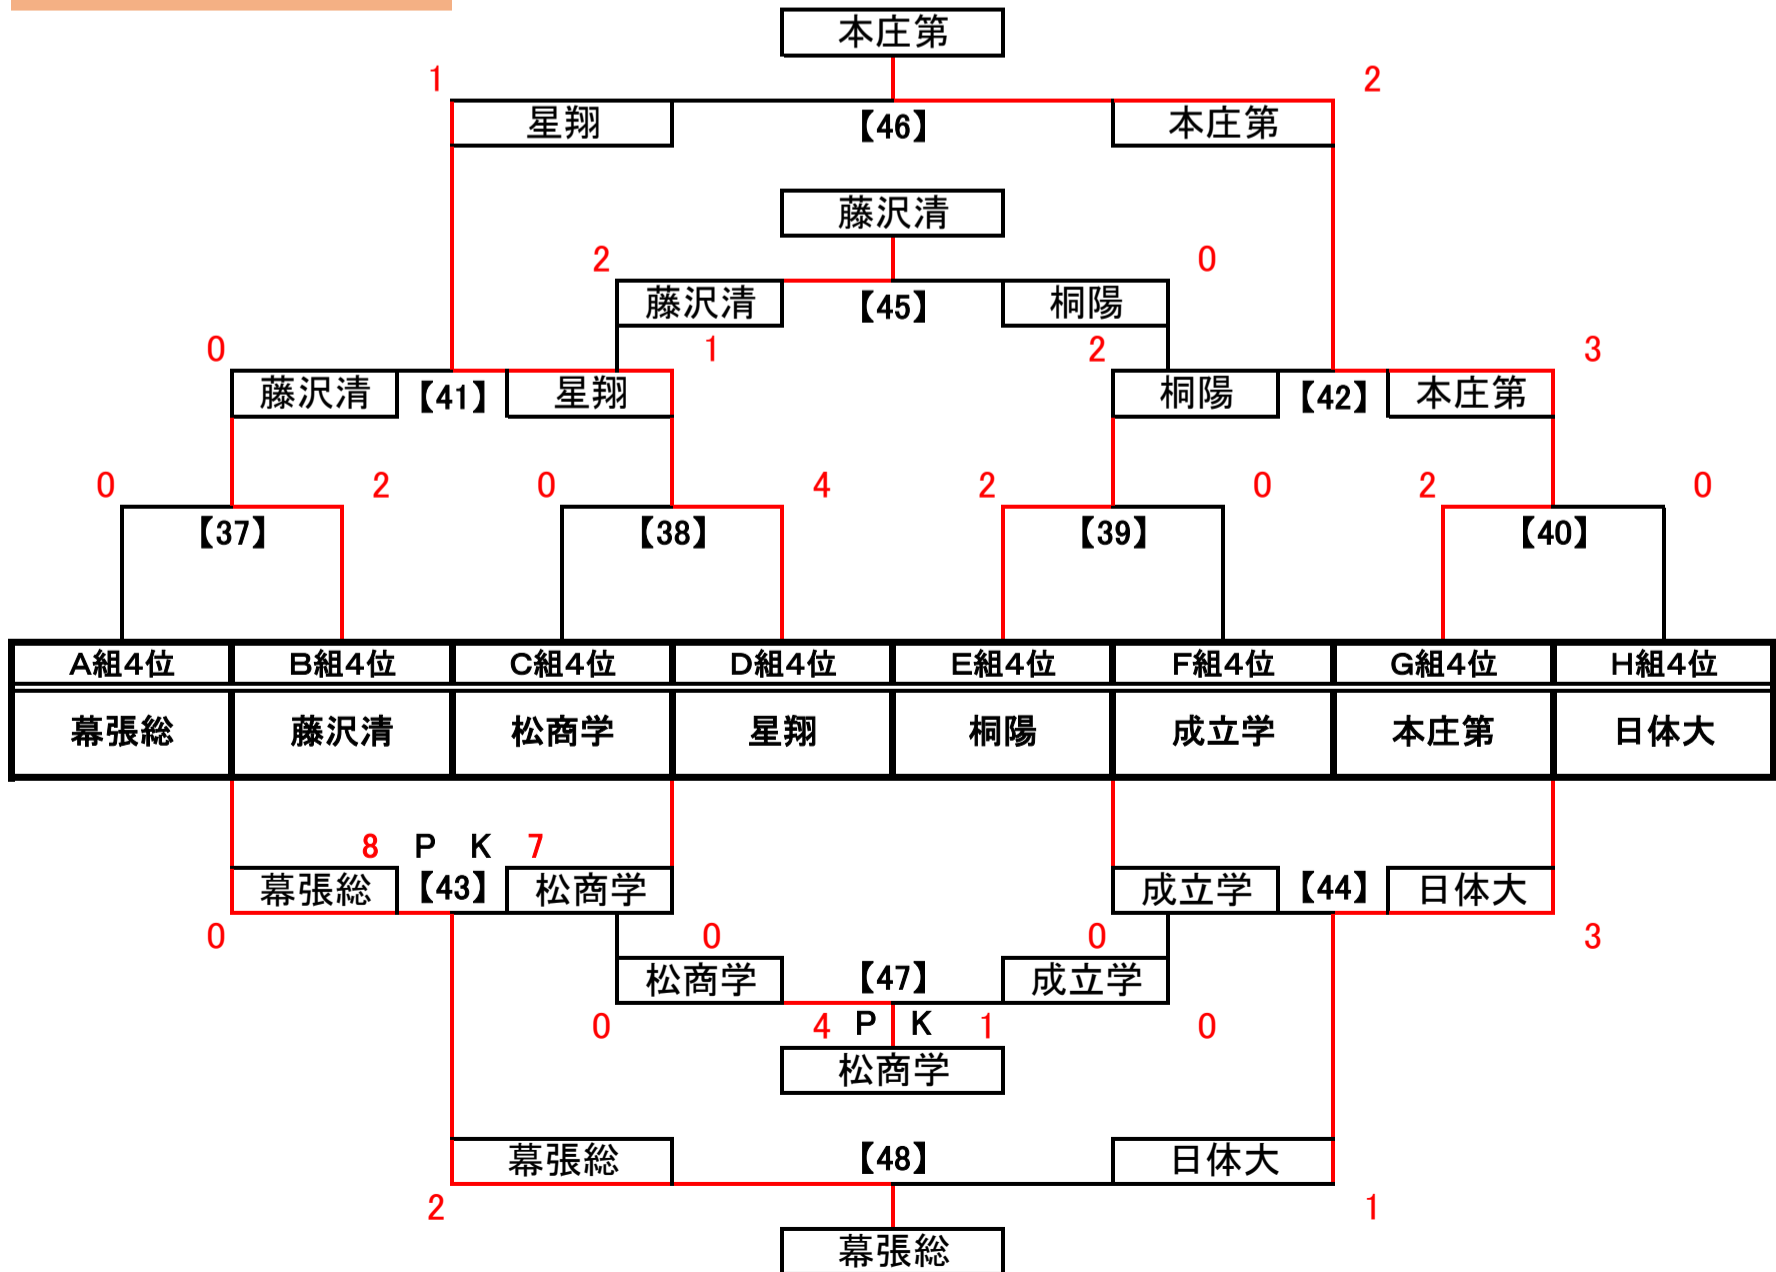

第30回選抜高校女子サッカー大会「めぬまカップ」in熊谷

3月28日（木）・29日（金） 順位別トーナメント・リーグ表【1位・2位】

<1位トーナメント>

<2位トーナメント>

第30回選抜高校女子サッカー大会「めぬまカップ」in熊谷

3月28日（木）・29日（金） 順位別トーナメント・リーグ表【3位・4位】

<3位トーナメント>

<4位トーナメント>

第30回選抜高校女子サッカー大会「めぬまカップ」in熊谷
3月28日（木）・29日（金） 順位別トーナメント・リーグ表【5位・6位】

<5位トーナメント>

<6位リーグ>

6位リーグ	A組6位	B組6位	C組6位	勝点	勝	引	負	得点	失点	得失点	順位
	久喜	三重	横浜翠								
A組6位	久喜	【61】	【63】	0	0	0	2	0	11	-11	43
		0 - 7 ×	0 - 4 ×								
B組6位	【61】	三重	【62】	6	2	0	0	13	1	12	41
	7 - 0 ○		6 - 1 ○								
C組6位	【63】	【62】	横浜翠	3	1	0	1	5	6	-1	42
	4 - 0 ○	1 - 6 ×									