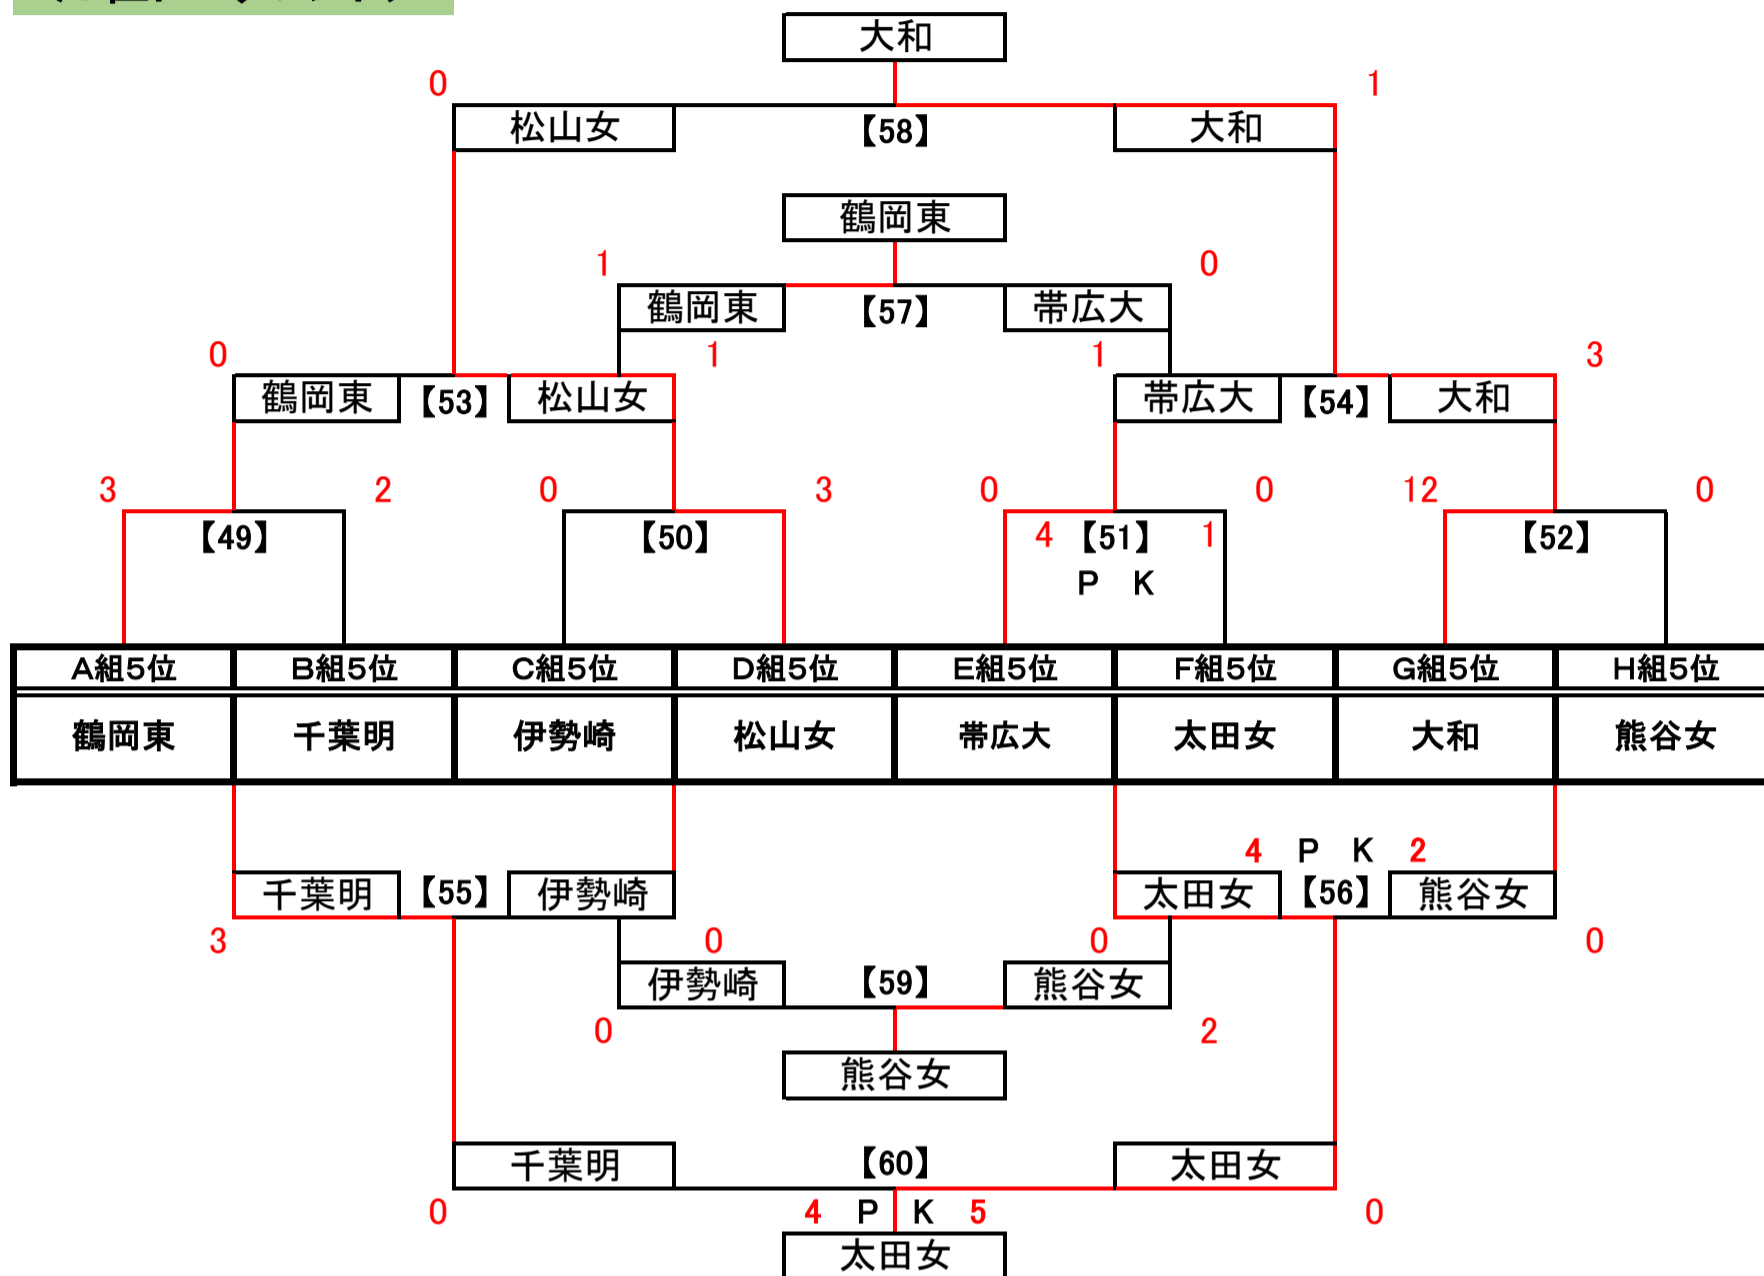

第30回選抜高校女子サッカー大会「めぬまカップ」in熊谷

3月28日（木）・29日（金） 順位別トーナメント・リーグ表【1位・2位】

<1位トーナメント>

<2位トーナメント>

第30回選抜高校女子サッカー大会「めぬまカップ」in熊谷

3月28日（木）・29日（金） 順位別トーナメント・リーグ表【3位・4位】

<3位トーナメント>

<4位トーナメント>

第30回選抜高校女子サッカー大会「めぬまカップ」in熊谷
3月28日（木）・29日（金） 順位別トーナメント・リーグ表【5位・6位】

<5位トーナメント>

<6位リーグ>

6位リーグ	A組6位	B組6位	C組6位	勝点	勝	引	負	得点	失点	得失点	順位
	久喜	三重	横浜翠								
A組6位	久喜	【61】	【63】	0	0	0	2	0	11	-11	43
		0 - 7 ×	0 - 4 ×								
B組6位	【61】	三重	【62】	6	2	0	0	13	1	12	41
	7 - 0 ○		6 - 1 ○								
C組6位	【63】	【62】	横浜翠	3	1	0	1	5	6	-1	42
	4 - 0 ○	1 - 6 ×									