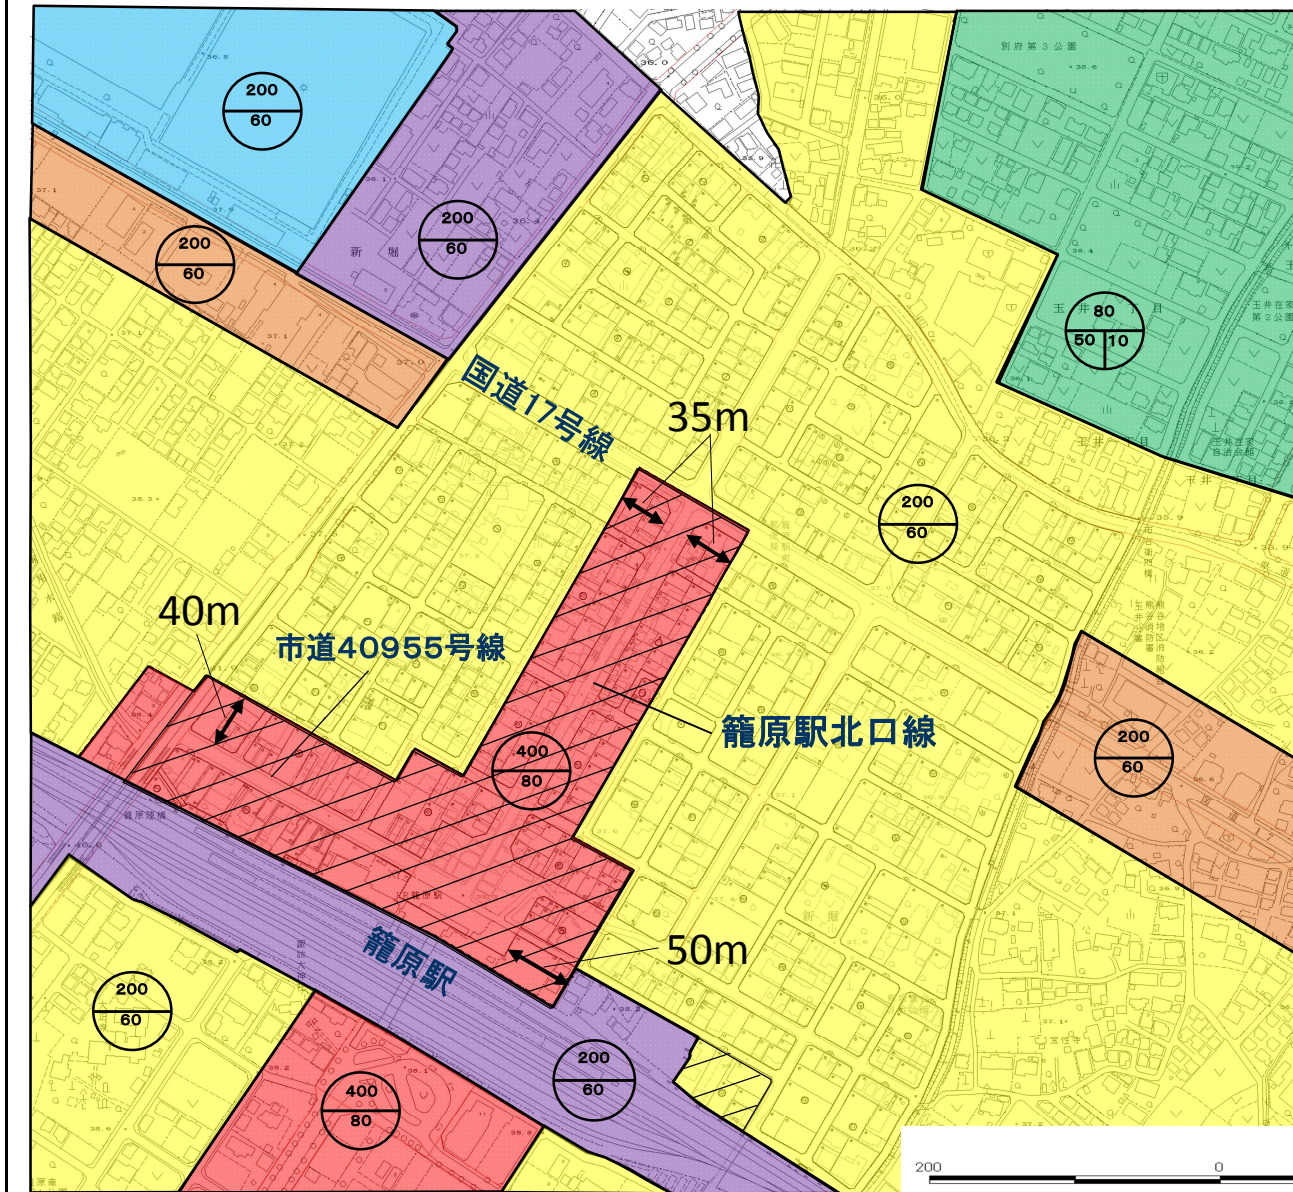

籠原中央第一地区

用途地域の変更 計画図

凡 例	
	用途地域の変更部分
	都市計画区域
	市街化区域・市街化調整区域界
	用途地域界
	都市計画道路
	用途地域
	第一種低層住居専用地域
	第一種住居地域
	第二種住居地域
	商業地域
	準工業地域
	工業地域

1 : 2,500