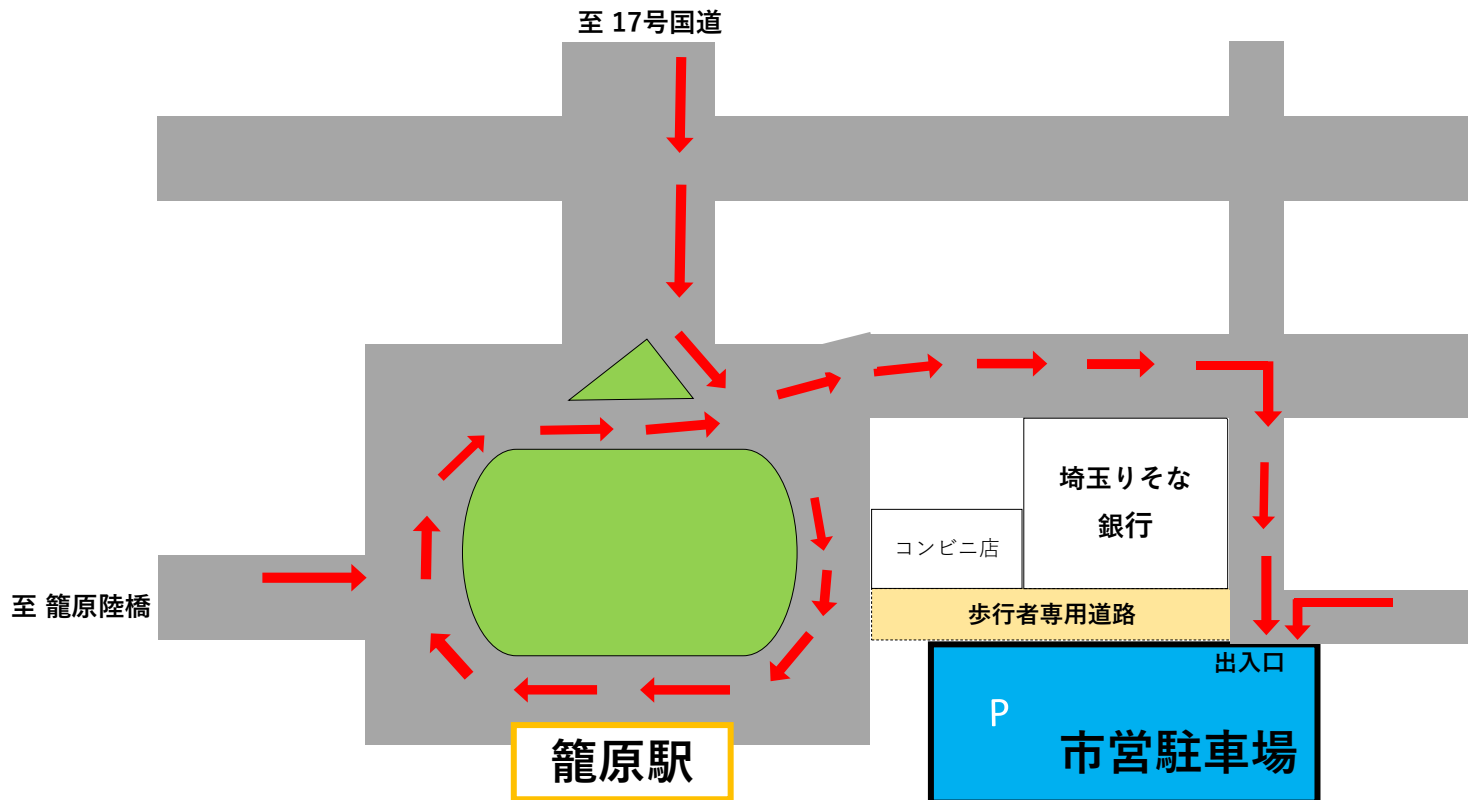

熊谷市宮籠原駅北口駐車場 案内図

* 駅利用者の送迎にご利用ください。

最初の30分は無料。以降30分ごとに100円。