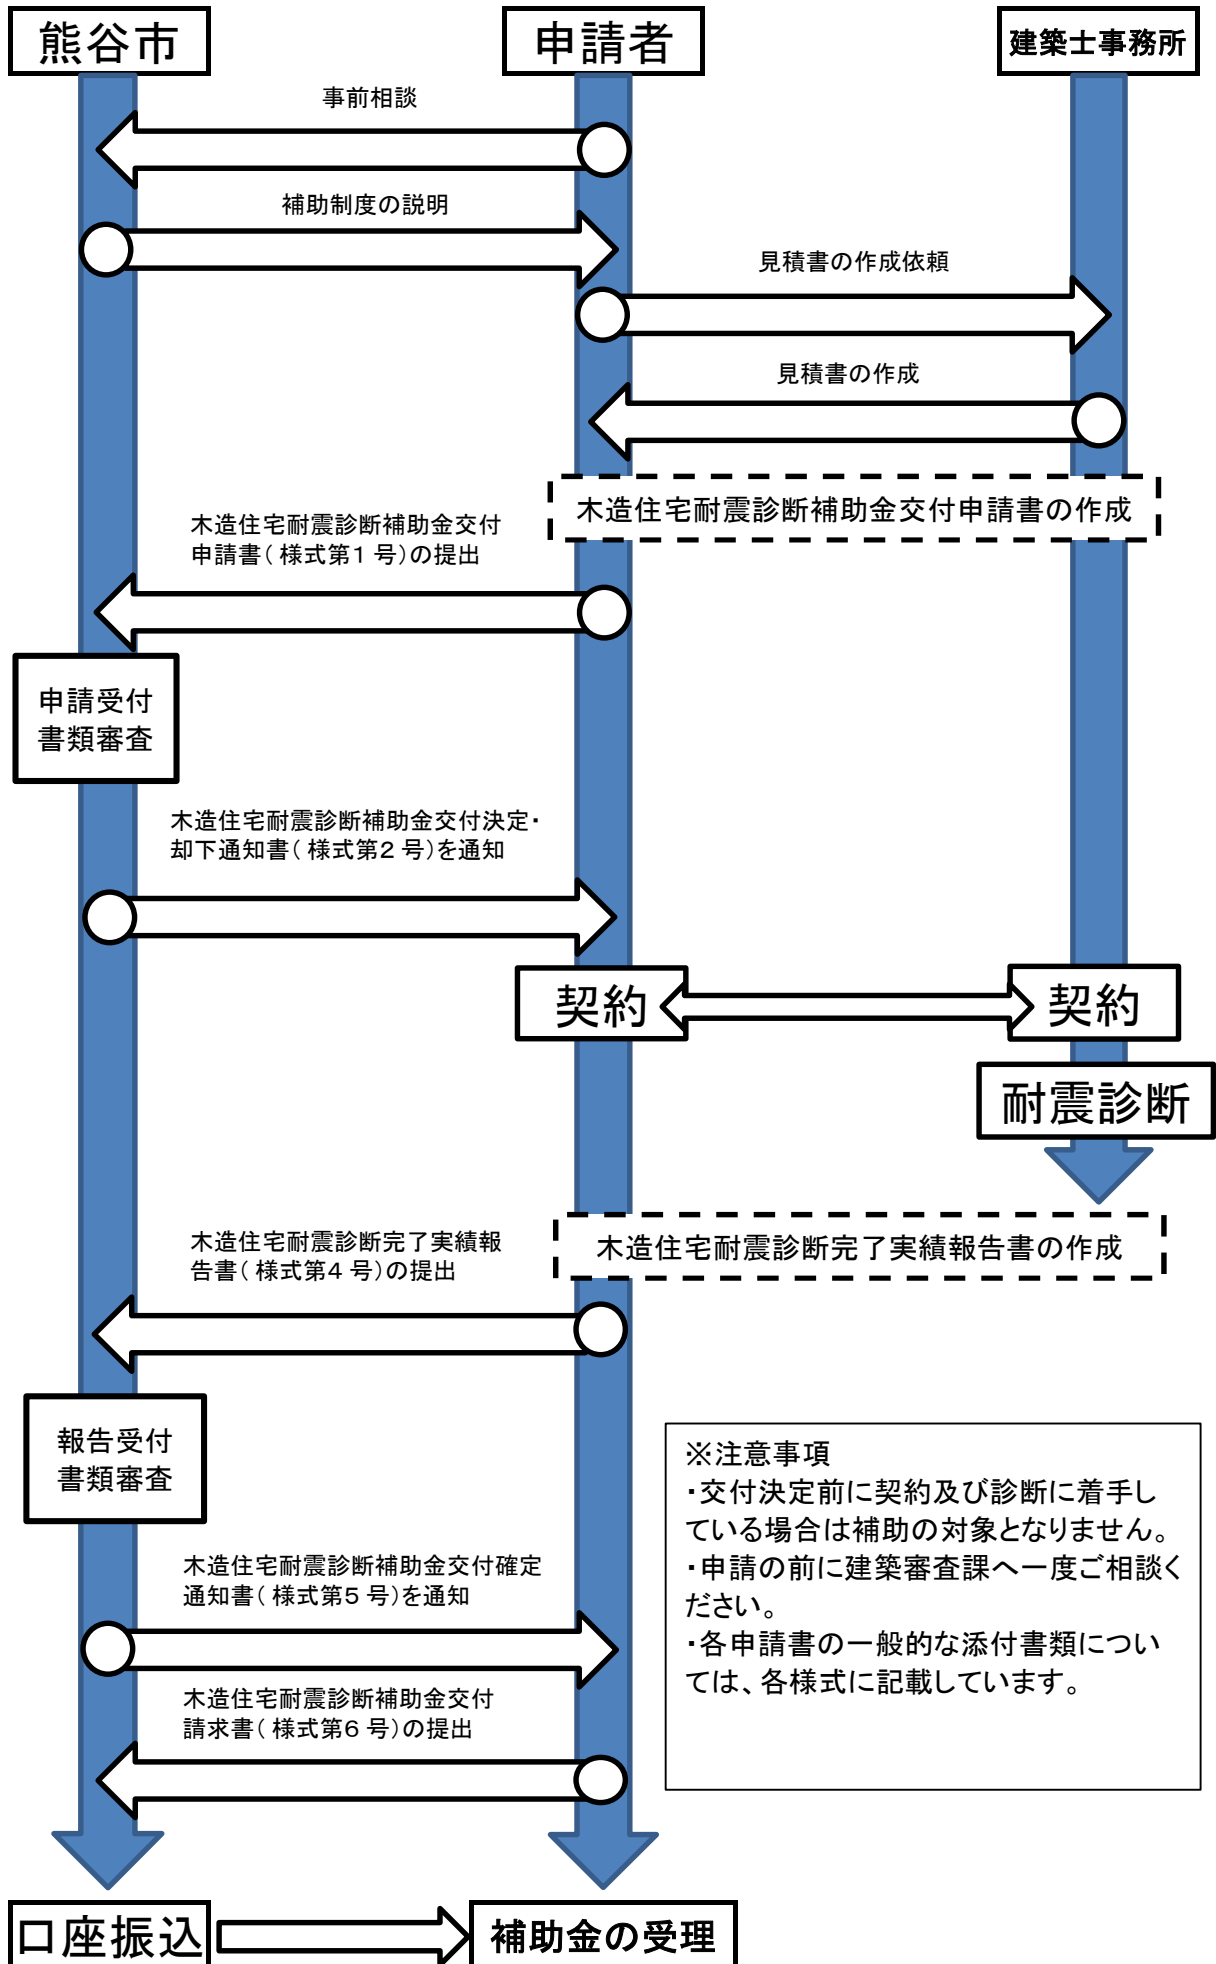

熊谷市木造住宅耐震診断補助金交付手続きの流れ

※注意事項

- ・交付決定前に契約及び診断に着手している場合は補助の対象となりません。
- ・申請の前に建築審査課へ一度ご相談ください。
- ・各申請書の一般的な添付書類については、各様式に記載しています。