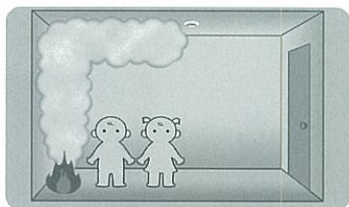

修行中
まだまだ

内容

孫悟空、猪八戒、沙悟浄の仲間たちが師匠の三蔵法師と一緒に火災の恐ろしさを学ぶ作品です。孫悟空たちは使い捨てライターによる火遊びの怖さ、煙の危険性や花火をするときの注意点などクイズを交えながら勉強します。

天竺へ経典を求める旅の途上で、孫悟空たちや三蔵法師が農家に逗留しています。

三蔵法師が留守のとき、孫悟空は使い捨てライターを見つけ火遊びを始めます。

孫悟空たちの火遊びが原因で住宅用火災警報器が作動し三蔵法師が現れ一喝します。

三蔵法師は忠告を聞かず火遊びをする孫悟空たちに「修行してきなさい」と違う世界へ落とします。そこで待っていたのは「火の用心」の勉強を教えるマッチくんでした。

マッチくんは火遊びの怖さや火災の原因を教えたり、危険な煙やその避難方法の仕方などを指導します。

孫悟空たちは「火の用心」の勉強を終了したので元の世界へ戻れると思いましたが、しかし、元の世界に戻る扉の側には金角銀角という妖怪がいて問題を出します。それに正解すれば元の世界に戻ることができ、不正解ならば煮えたぎる鍋に放り込まれて食べられてしまいます。問題を出す金角銀角、そして……。