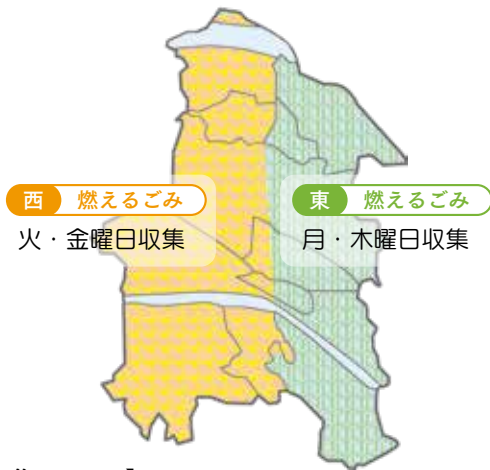

令和7年

2025 JANUARY

12

日	月	火	水	木	金	土
1	2	3	4	5	6	7
8	9	10	11	12	13	14
15	16	17	18	19	20	21
22	23	24	25	26	27	28
29	30	31				

2

日	月	火	水	木	金	土
						1
2	3	4	5	6	7	8
9	10	11	12	13	14	15
16	17	18	19	20	21	22
23	24	25	26	27	28	

ごみ収集区域

西 燃えるごみ
火・金曜日収集

東 燃えるごみ
月・木曜日収集

【ごみ収集について】

- ・朝8時30分から収集します。
- ・ごみ分別・出し方は27・28ページ、地域ごとのごみ収集曜日の詳細は29・30ページをご覧ください。

初日の出【場所：荒川大橋】浅見 哲哉 さん

公式SNS

LINE クマぶら kumagaya_city