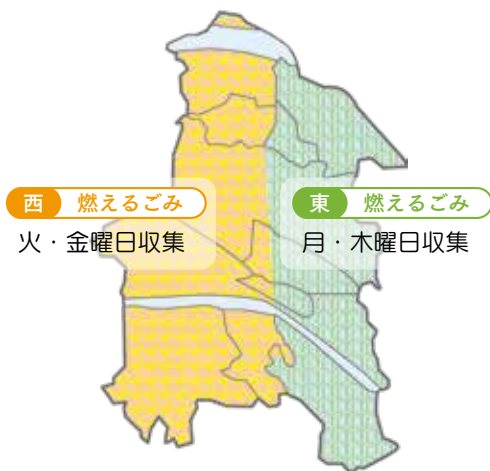

令和6年
2024 AUGUST

7

日	月	火	水	木	金	土
	1	2	3	4	5	6
7	8	9	10	11	12	13
14	15	16	17	18	19	20
21	22	23	24	25	26	27
28	29	30	31			

9

日	月	火	水	木	金	土
1	2	3	4	5	6	7
8	9	10	11	12	13	14
15	16	17	18	19	20	21
22	23	24	25	26	27	28
29	30					

ごみ収集区域

【ごみ収集について】

- ・朝8時30分から収集します。
- ・ごみ分別・出し方は27・28ページ、地域ごとのごみ収集曜日の詳細は29・30ページをご覧ください。

花火大会一発目【場所：熊谷花火大会(荒川対岸)】浅見 哲哉 さん

Goodness of KUMAGAYA

雪くま

雪くまは熊谷のおいしい水で作った^{かんめごり}貫目氷を雪のようにふわふわに削り、参加店ごとにオリジナルのシロップを使用したかき氷です。