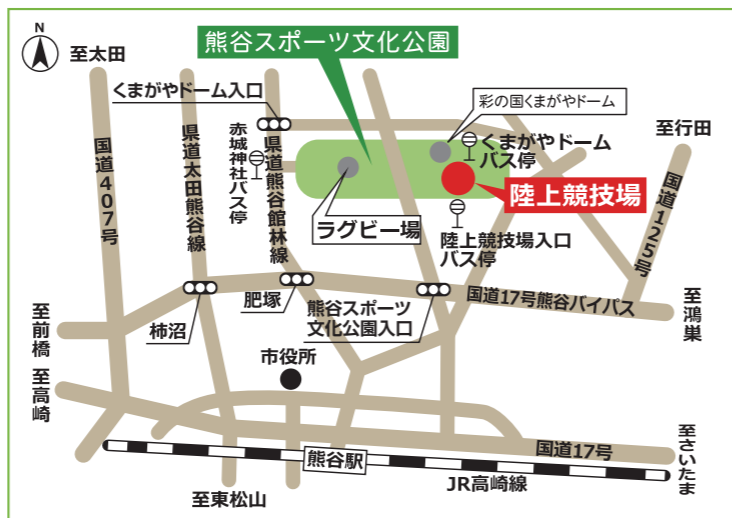

No.	事業所・団体名	内 容
①	NPO法人熊谷染継承の会	熊谷染の体験、熊谷染製品の展示
②	熊谷表具内装組合	ミニ屏風、ふすまの展示等
③	埼玉県理学療法士会熊谷エリア	筋力やバランス等の測定、リハビリ相談、職業相談・体験

会場へのアクセス

◆路線バス利用の場合◆

○国際十王交通バス

時刻表(○印は臨時便)

くまがやドーム行き (くまがやドーム下車) 熊谷駅正面口3番		犬塚行き (陸上競技場入口下車) 熊谷駅正面口2番乗車		熊谷駅行き (くまがやドーム乗車)		熊谷駅行き (陸上競技場入口乗車)	
時	分	時	分	時	分	時	分
9	10	9	25	9	00	9	04
10	10	10	25	10	05	10	04
11	10	11	25	11	05	11	04
12	15	12	25	12	05	12	04
13	10	13	25	13	30	13	04
14	10	14	25	14	00	14	04
15	10	15	25	15	00	15	04
16	20	16	25	16	15	16	04

熊谷駅北口のバス乗場から
 ①国際十王バス3番乗場
 「くまがやドーム行き」⇒くまがやドーム下車
 ②国際十王バス2番乗場
 「犬塚行き」⇒陸上競技場入口下車
 ③熊谷駅から現金ICともに280円、④は熊谷駅から現金ICともに運賃250円で両方とも約20分かかります。

◆車利用の場合◆

国道17号熊谷バイパス<肥塚交差点>または<熊谷スポーツ文化公園入口交差点>から約700m(交差点に案内標識があります)
 ※車にて来場する場合、交通渋滞、駐車場不足が予想されますので、公共交通機関等のご利用をお願いいたします。

熊谷市 産業祭

— 第19回 —

場所 熊谷スポーツ文化公園内
 (にぎわい広場・陸上競技場)

令和5年 11/18(土)
 10:00~15:00 雨天決行

原田勇雅 スペシャルコンサート
 「原田勇雅と郷土のミュージズたち2023!」

同時開催

第10回 くまがや交通安全フェア(消防コーナー)
 フリーマーケット
 ラグビーワールドカップ開催記念
 第4回 熊谷市スポレクフェスティバル(11/18(土)・11/19(日))

1 救護 ステージ 本部 献血会場

5 4 3 2

交通安全フェア

フリーマーケット

正面出入口

陸上競技場

※農産物共進会は開催していません

にぎわい広場案内