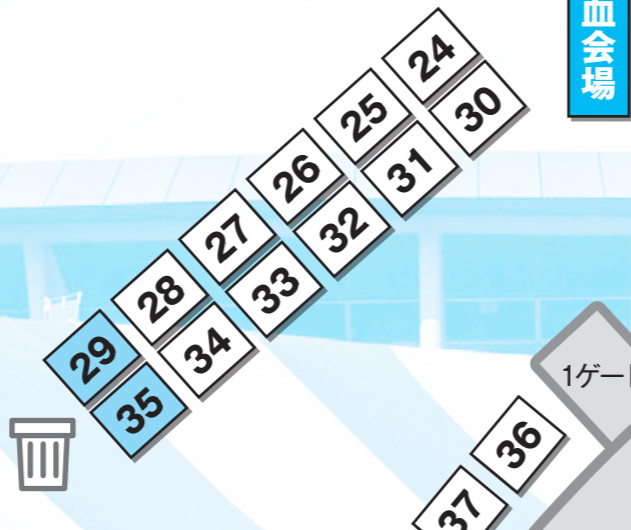

問合せ先

熊谷市産業祭実行委員会事務局(農業政策課内)
 TEL.048-588-1321(内線327・339)
 産業祭本部(当日限り) 携帯(090-8870-8268)

会場案内略図

会場内でのお願い

- 会場内は禁煙です。喫煙は所定の喫煙所をお願いします。
- 20才未満による飲酒や自転車を含む飲酒運転は固くお断りします。
- 会場内ではスリや置き引きなどが発生する恐れがありますので、お手持り品や貴重品はご自身で責任を持って管理してください。盗難等の犯罪について主催者では一切責任は負えませんので、あらかじめご了承ください。

1 救護 ステージ 本部 献血会場

5 4 3 2

交通安全フェア

フリーマーケット

正面出入口

陸上競技場

※農産物共進会は開催していません

にぎわい広場案内