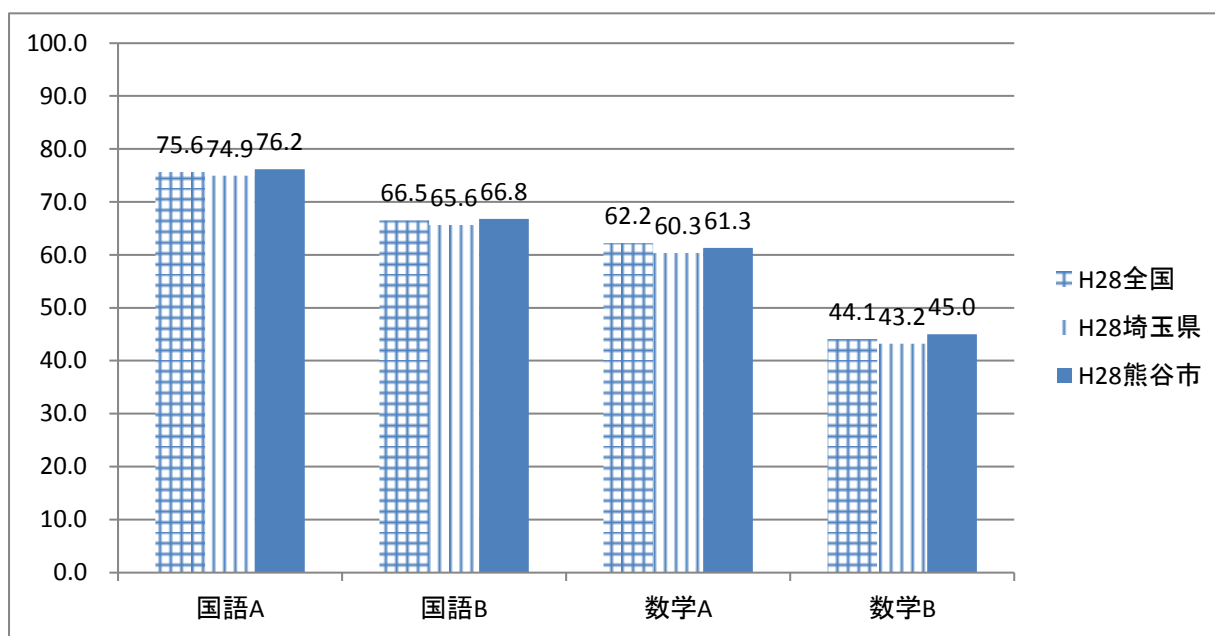

平成28年度 全国学力・学習状況調査結果（小学校）全国・埼玉県・熊谷市

小学校	国語A	国語B	算数A	算数B
H28全国	72.9	57.8	77.6	47.2
H28埼玉県	71.6	56.7	75.9	46.3
H28熊谷市	74.7	58.4	78.5	47.2

* 数値は平均正答率(%)

平成28年度 全国学力・学習状況調査結果（中学校）全国・埼玉県・熊谷市

中学校	国語A	国語B	数学A	数学B
H28全国	75.6	66.5	62.2	44.1
H28埼玉県	74.9	65.6	60.3	43.2
H28熊谷市	76.2	66.8	61.3	45.0

* 数値は平均正答率(%)