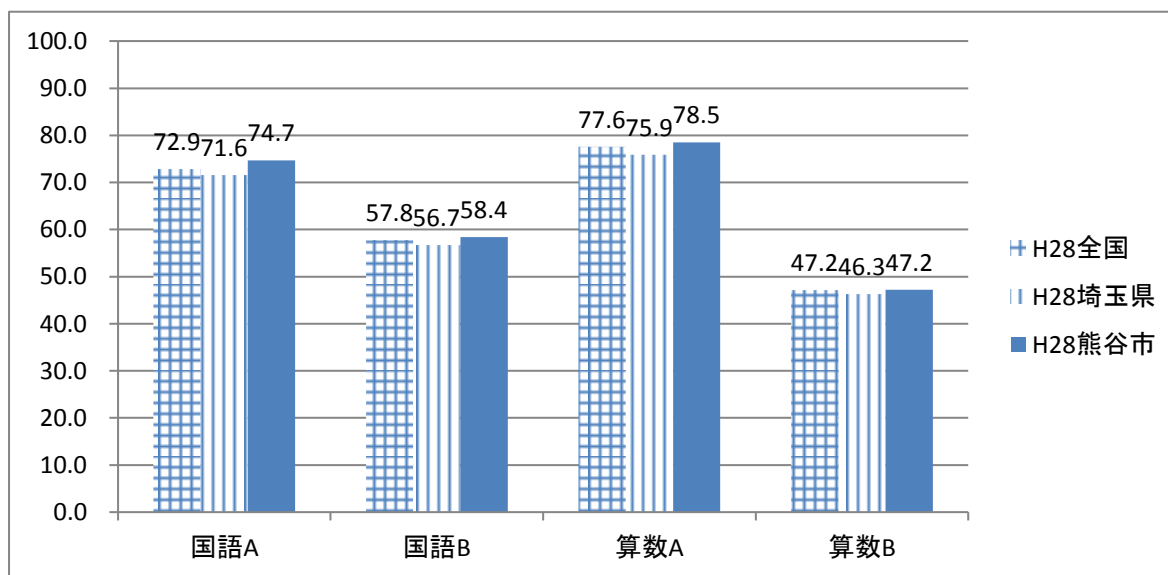

平成28年度 全国学力・学習状況調査結果（小学校）全国・埼玉県・熊谷市

小学校	国語A	国語B	算数A	算数B
H28全国	72.9	57.8	77.6	47.2
H28埼玉県	71.6	56.7	75.9	46.3
H28熊谷市	74.7	58.4	78.5	47.2

* 数値は平均正答率(%)

平成28年度 全国学力・学習状況調査結果（中学校）全国・埼玉県・熊谷市

中学校	国語A	国語B	数学A	数学B
H28全国	75.6	66.5	62.2	44.1
H28埼玉県	74.9	65.6	60.3	43.2
H28熊谷市	76.2	66.8	61.3	45.0

* 数値は平均正答率(%)